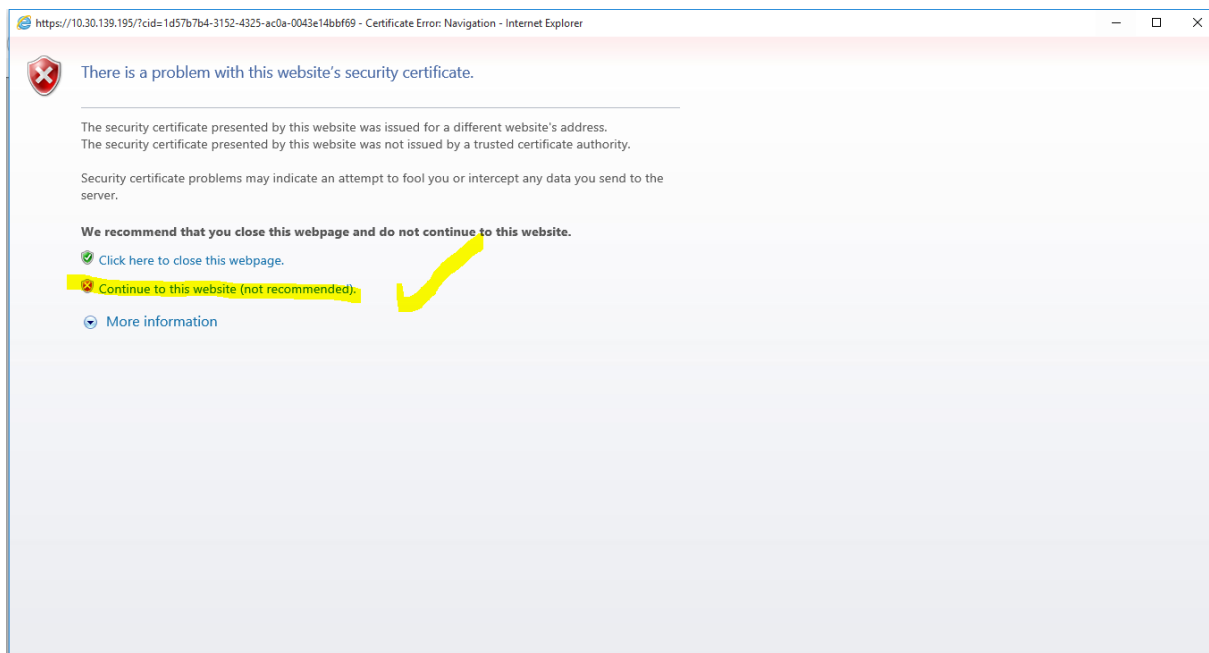

در این بخش نام کاربری و پسورد خود را تایپ نموده و دکمه ورود را کلیک نمایید. پس از ورود به سامانه از بخش های مختلف سامانه استفاده نمایید. اگر در کار کردن با بخشی مشکل داشتید می توانید از راهنمای دانشجویان که بصورت تصویری است و در اول آموزش بیان شد استفاده نمایید.