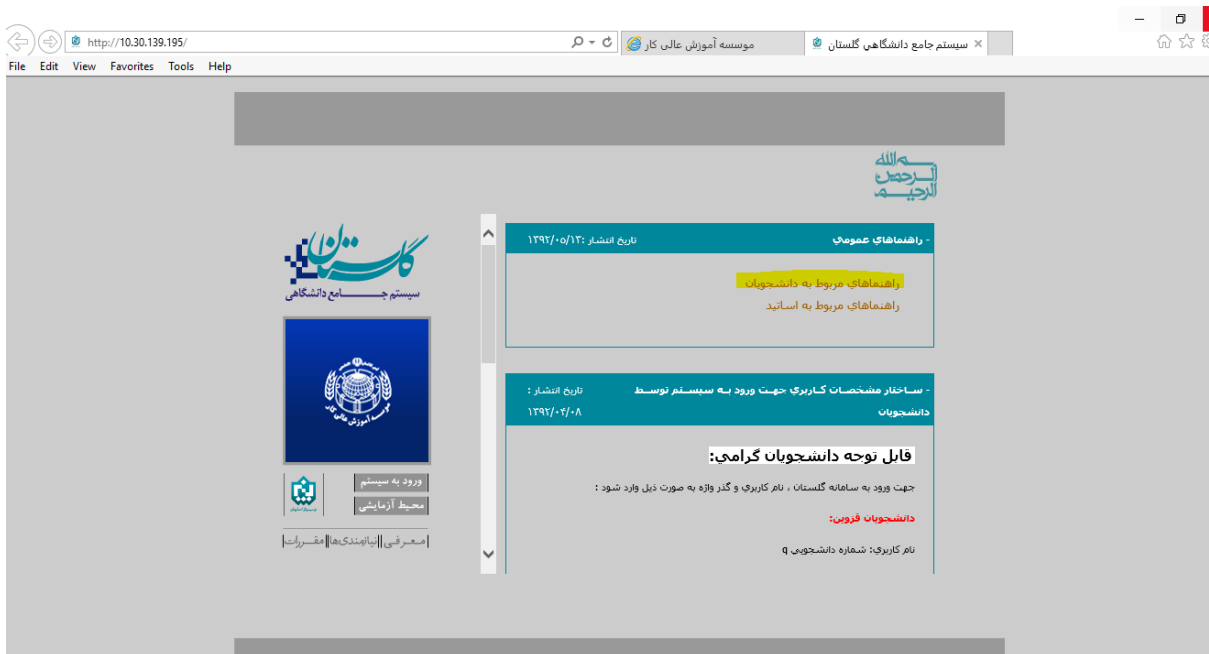

نکات مهم کار با سامانه :

در قسمت آدرس اینترنت اکسپلورر آدرس <http://qazvin.kar.ac.ir> را وارد نموده صفحه زیر نمایان می شود.

The screenshot shows the homepage of the Kar Higher Education Institute. The header includes the logo and name in Persian and English. A navigation menu is visible with options like 'صفحه نخست', 'حوزه ریاست', 'آموزشی', 'پژوهشی', 'دانشجویی فرهنگی', 'اداری مالی', and 'ارتباط با ما'. Below the menu are three main images: 'موسسه آموزش عالی کار خرمهره', 'موسسه آموزش عالی کار رفسنجان', and 'دفتر مرکزی'. A sidebar on the right lists 'درباره موسسه', 'تاریخچه موسسه', 'نمودار سازمانی موسسه', 'معاونت ها', 'تسهیلات دانشجویان موسسه آموزش عالی کار', 'امکانات موسسه آموزش عالی کار', 'لینک های مفید', 'سامانه آموزشی گلستان', and 'پست الکترونیکی'. The main content area features a table with the title 'انتخاب آموزش' and several rows of text detailing academic news and events.

سپس گزینه سامانه آموزشی گلستان را کلیک نمائید (به رنگ زرد در بالا نشان داده شده است) با پیغام امنیتی زیر مواجه می شوید گزینه yes را کلیک نمائید.

سامانه گلستان باز شده که شامل قسمتهای متعددی از جمله راهنماهای مربوط به دانشجویان که با رنگ زرد در زیر نشان داده شده است، با کلیک بر این بخش از آموزش های تصویری در رابطه با تمامی قسمتهای سامانه بهره مند می شوید.