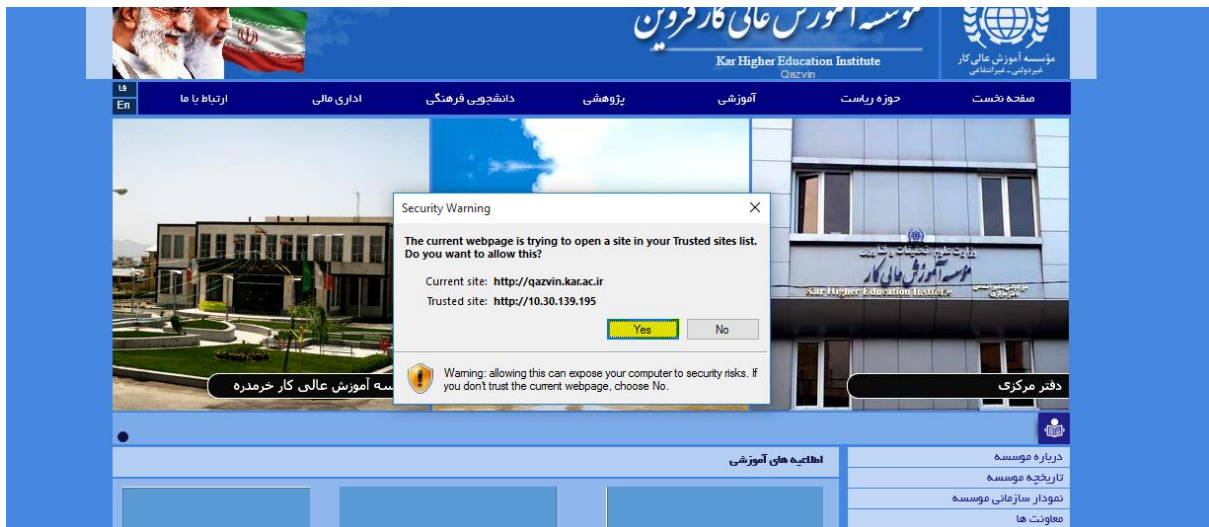

۲ راه برای ورود به سامانه گلستان :

- ۱- با سیستم کامپیوتری می بایست از اینترنت اکسپلورر (فقط همین مرورچون با مرورهای دیگر کار نمی کند) استفاده نمایید.
- ۲- استفاده از اپلیکیشن گلستان که در آدرس تلگرام دانشگاه کار هست. با سرچ "گلستان" در کانال تلگرام دانشگاه می توانید اپ مربوطه را دانلود و روی گوشی های تمت اندروید (فقط همین سیستم عامل چون با ios سازگار نمی باشد) نصب نموده و استفاده نمایید.

نکات مهم کار با سامانه :

در قسمت آدرس اینترنت اکسپلورر آدرس <http://qazvin.kar.ac.ir> را وارد نموده صفحه زیر نمایان می شود.

The screenshot shows the homepage of the Kar Higher Education Institute. The header includes the logo and name in Persian and English. A navigation menu is visible with options like 'صفحه نخست', 'حوزه ریاست', 'آموزشی', 'پژوهشی', 'دانشجویی فرهنگی', 'اداری مالی', and 'ارتباط با ما'. Below the menu are three main images: 'موسسه آموزش عالی کار خرمهره', 'موسسه آموزش عالی کار رفسنجان', and 'دفتر مرکزی'. A sidebar on the right lists 'درباره موسسه', 'تاریخچه موسسه', 'نمودار سازمانی موسسه', 'معاونت ها', 'تسهیلات دانشجویان موسسه آموزش عالی کار', 'امکانات موسسه آموزش عالی کار', 'لینک های مفید', 'سامانه آموزشی گلستان', and 'پست الکترونیکی'. The main content area features a table with the title 'انتخاب آموزش' and several rows of text detailing academic news and events.

سپس گزینه سامانه آموزشی گلستان را کلیک نمائید (به رنگ زرد در بالا نشان داده شده است) با پیغام امنیتی زیر مواجه می شوید گزینه yes را کلیک نمائید.

سامانه گلستان باز شده که شامل قسمتهای متعددی از جمله راهنماهای مربوط به دانشجویان که با رنگ زرد در زیر نشان داده شده است، با کلیک بر این بخش از آموزش های تصویری در رابطه با تمامی قسمتهای سامانه بهره مند می شوید.